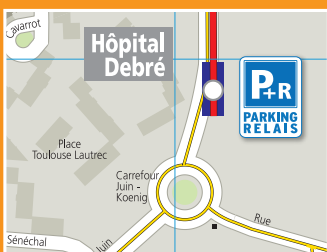

PARKING RELAIS

JE MONTE
JE VALIDE

STATIONNEZ FACILE
À 15 MIN DU CENTRE VILLE
AVEC TOUS LES TITRES CITURA

LES 3 P+R
NEUFCHÂTEL
BELGES
HÔPITAL DEBRÉ

www.citura.fr

P+R NEUFCHÂTEL au Nord de Reims

P+R BELGES au Nord de Reims

P+R HÔPITAL DEBRÉ au Sud de Reims

COMMENT ÇA MARCHE ?

1

ENTRÉE

Ouverture automatique
de la barrière

2

CONSERVEZ

Votre titre de transport
pour la sortie

3

SORTIE

Présentez votre titre
devant la borne pour
actionner l'ouverture
de la barrière

**GRATUIT POUR LES
ABONNES 12 MOIS
ET 30 JOURS**

ACCES 24H/24

**STATIONNEZ TOUTE
LA JOURNEE AVEC
VOTRE TITRE DE
TRANSPORT**