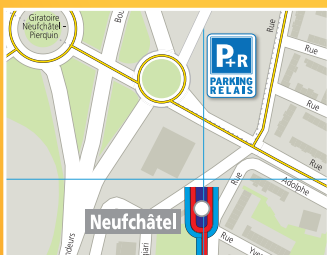

PARKING RELAIS

JE MONTE
JE VALIDE

STATIONNEZ FACILE
À 15 MIN DU CENTRE VILLE
AVEC TOUS LES TITRES CITURA

LES 3 P+R
NEUFCHÂTEL
BELGES
HÔPITAL DEBRÉ

www.citura.fr

P+R NEUFCHÂTEL au Nord de Reims

P+R BELGES au Nord de Reims

P+R HÔPITAL DEBRÉ au Sud de Reims

COMMENT ÇA MARCHE ?

1

ENTRÉE

Ouverture automatique
de la barrière

2

CONSERVEZ

Votre titre de transport
pour la sortie

3

SORTIE

Présentez votre titre
devant la borne pour
actionner l'ouverture
de la barrière

**GRATUIT POUR LES
ABONNES 12 MOIS
ET 30 JOURS**

ACCES 24H/24

**STATIONNEZ TOUTE
LA JOURNEE AVEC
VOTRE TITRE DE
TRANSPORT**